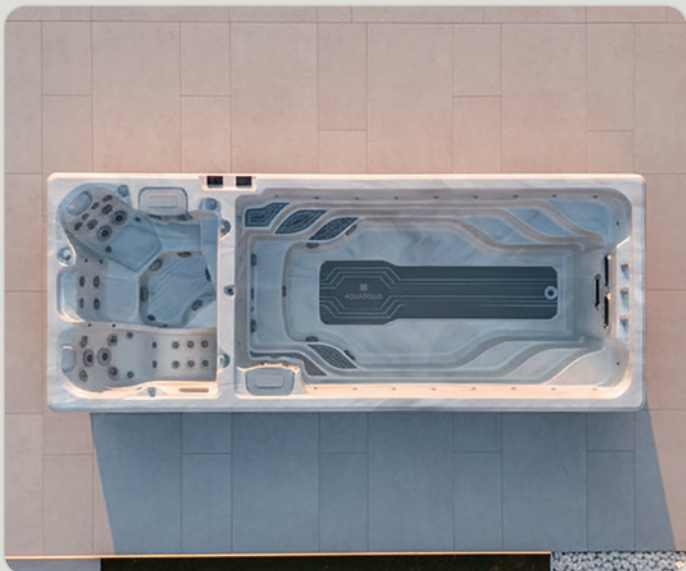

Swim Spa Series

Fusion

Jos haluat lisätietoja tästä tuotteesta, skannaa QR-koodi

Fusion - Swim Spa Series

Istumapaikat	3
Mitat	5,900 x 2,280 x 1,550 mm
Istuinjärjestys	2 Istuimet + 1 Lepotuoli
Kuiva-/märkäpaino	1,560 kg / 9,360 kg
Vesitilavuus	1,100 Litrat (Kylpylä) 6,700 Litrat (Uinti)
Kokonaissuutin	32 (35 ml Jokisuutin)
*Sähkösyöttö (yksivaiheinen)	32 Amp (Kylpylä) 40 Amp (Uinti)
*Sähkösyöttö (kolmivaihe)	16 Amp (Kylpylä) 16 Amp (Uinti)
Lämmitin	2 x Gecko 3 kw
Pumput	2 x 2 HP (Kylpylä) 3 x 3 HP (Uinti)
Kiertovesipumppu	2 x 0.35 HP
Tarvittavat suodattimet	4 x SS01

Swim Spa Series

Fusion Professional

Jos haluat lisätietoja tästä tuotteesta, skannaa QR-koodi

Fusion Pro - Swim Spa Series