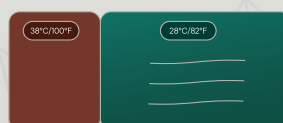

Kaksivyohtyhykkeinen

Kaksi yhdessä

Toisessa päässä 1100 litran kylpyläallas, toisessa 6700 litran uima-allas, joita erottaa toisistaan eristävä väliseinä. Erilliset lämmittimet, erilliset vedenkäsittelyjärjestelmät, erilliset K1000+-ohjausjärjestelmät. Fusion-tuoteperheen etu.