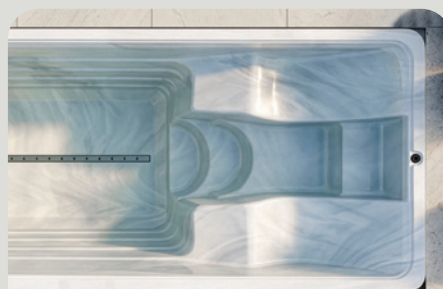

Lagoon.

Kaksi integroitua Lepotuolia toisessa päässä.

Tidal.

Helppo pääsy sisään. Koko leveydeltä ulottuvat portaat.

Wave.

Avoin 6 m. Siisti suorakulmainen

Kaivaa. Nosta nosturilla. Täytä. Täytä takaisin.

01