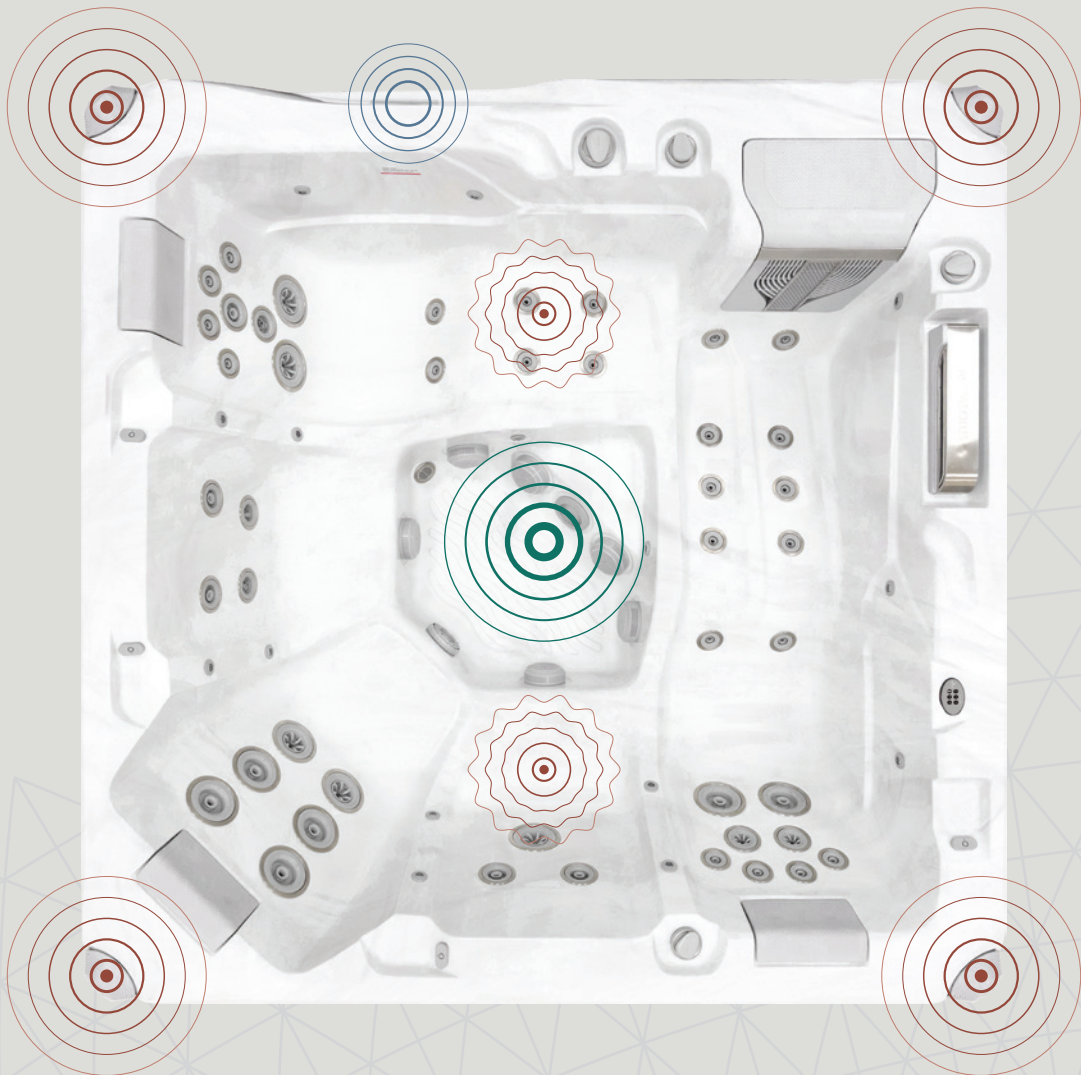

Series 3 - Äänijärjestelmä

Äänenlaatu, jonka voi tuntea.