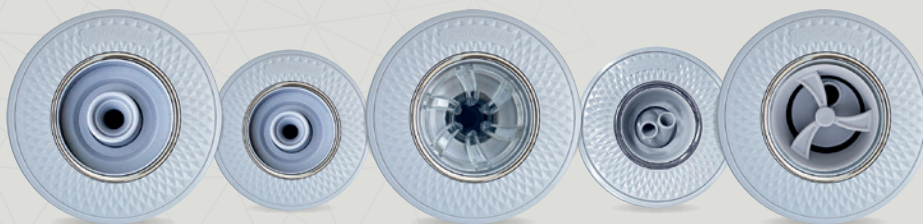

Missä se Toimii

Paine siellä, missä paine kohdistuu.

Tarkastele AquaSolus-istuinta tarkasti. Jokainen näkyvä suihkusuutin on sijoitettu kohdistamaan vaikutus tiettyyn lihakseen.

Suunnattu suihkusuutin, joka on ryhmän suurin, sijaitsee selän keskellä. Juuri niissä kohdissa, joihin hieroja palaa toistuvasti. Se on integroitu juuri näitä lihaksia kohdistaviin istuimiin ja lepotuoleihin.

Jokaisella huippuluokan kylpylällä on oma vesiterapiatarinansa. Meidän suihkusuuttimemme on ainoa, joka on suunniteltu toimimaan kuten oikea hieroja. Kaksi suuntaa. Säädettävä kaari. Tarkka kohdistus tai laaja liike, säädettävissä säätimestä.

Signature-Hieronta-Suutin

Monisuuntainen, säädettävä kaari. Liike, joka harjoittaa selkäranka.

Neljä Hierontasuuttimen Mallia

Suuntaava, pyörivä, kiertävä ja pyörteinen. Jokainen on sijoitettu kohdistamaan tiettyyn lihakseen.

Istuinpaikat, Joilla on Tehtävä

Lepotuolit, kapteenin istuimet, kulmaistuinryhmät. Jokainen kulma on harkittu.