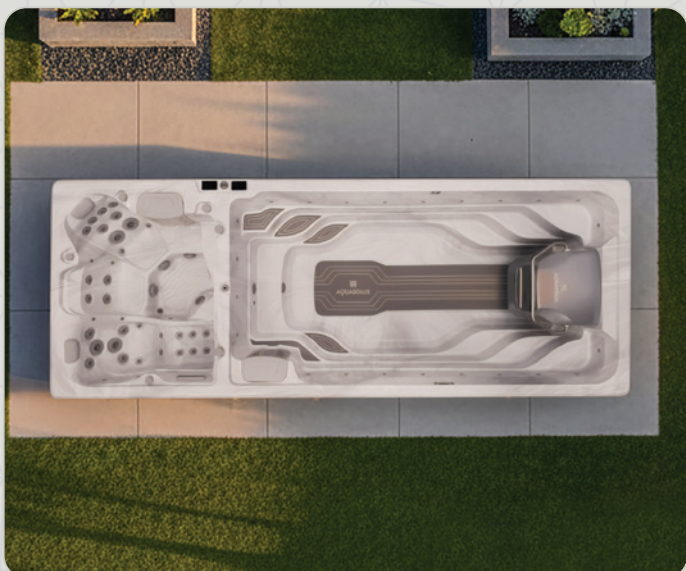

Istumapaikat	3
Mitat	5,900 x 2,280 x 1,550 mm
Istuinjärjestys	2 Istuimet + 1 Lepotuoli
Kuiva-/märkäpaino	1,560 kg / 9,360 kg
Vesitilavuus	1,100 Litrat (Kylpylä) 6,700 Litrat (Uinti)
Kokonaissuutin	32
*Sähkösyöttö (yksivaiheinen)	32 Amp (Kylpylä) 20 Amp (Uinti) 32 Amp (Turbiini)
*Sähkösyöttö (kolmivaihe)	16 Amp (Kylpylä) 16 Amp (Uinti) 16 Amp (Turbiini)
Lämmitin	2 x Gecko 3 kw
Pumput	2 x 2 HP (Kylpylä) 9 Nopeus 4kW (Turbiini)
Kiertovesipumppu	2 x 0.35 HP
Tarvittavat suodattimet	4 x SS01
Turbiinin kierrosnopeudet	(Lv1) 8:20 / 100m (Lv9) 0:56 / 100m