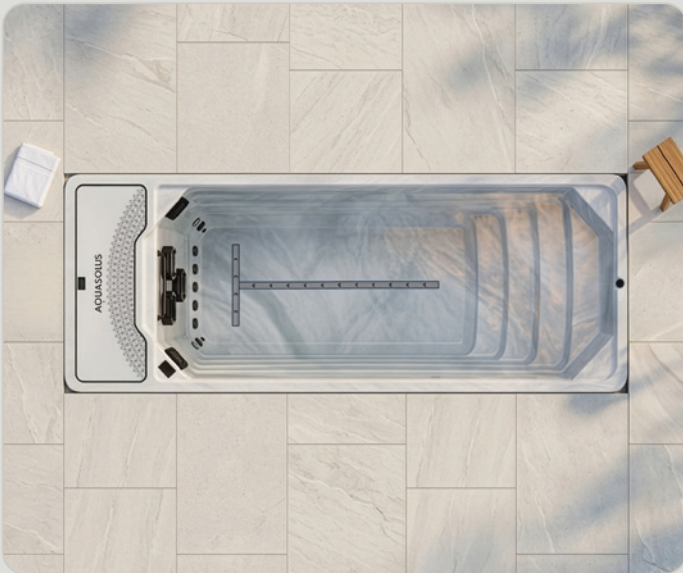

Mini Pool Series

Tidal

Jos haluat lisätietoja tästä tuotteesta, skannaa QR-koodi

Tidal - Mini Pool Series

Istumapaikat	n/a
Mitat	6,000 x 2,250 x 1,520 mm
Istuinjärjestys	n/a
Kuiva-/märkäpaino	1,580 kg / 11,580 kg
Vesitilavuus	10,000 Litrat
Kokonaissuutin	3
*Sähkösyöttö (yksivaiheinen)	32 Amp
*Sähkösyöttö (kolmivaihe)	16 Amp
Lämmitin	3 kw
Pumput	3 x 3 HP
Kiertovesipumppu	1 x 0.35 HP
Tarvittavat suodattimet	2 x SS01

Mini Pool Series

Tidal Professional

Jos haluat lisätietoja tästä tuotteesta, skannaa QR-koodi

Tidal Pro - Mini Pool Series