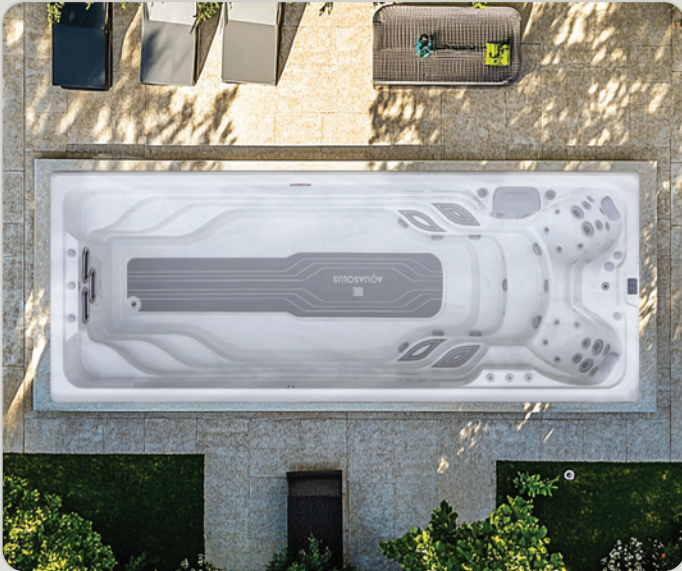

Swim Spa Series

Flow

Jos haluat lisätietoja tästä tuotteesta, skannaa QR-koodi

Flow - Swim Spa Series

Istumapaikat	2
Mitat	5,900 x 2,280 x 1,550 mm
Istuinjärjestys	2 Istuimet
Kuiva-/märkäpaino	1,560 kg / 13,160 kg
Vesitilavuus	11,600 Litrat
Kokonaissuutin	24
*Sähkösyöttö (yksivaiheinen)	40 Amp
*Sähkösyöttö (kolmivaihe)	16 Amp
Lämmitin	Gecko 3 kw
Pumput	1 x 2 HP + 3 x 3 HP
Kiertovesipumppu	1 x 0.35 HP
Tarvittavat suodattimet	2 x SS01

Swim Spa Series

Flow Professional

Jos haluat lisätietoja tästä tuotteesta, skannaa QR-koodi

Flow Pro - Swim Spa Series