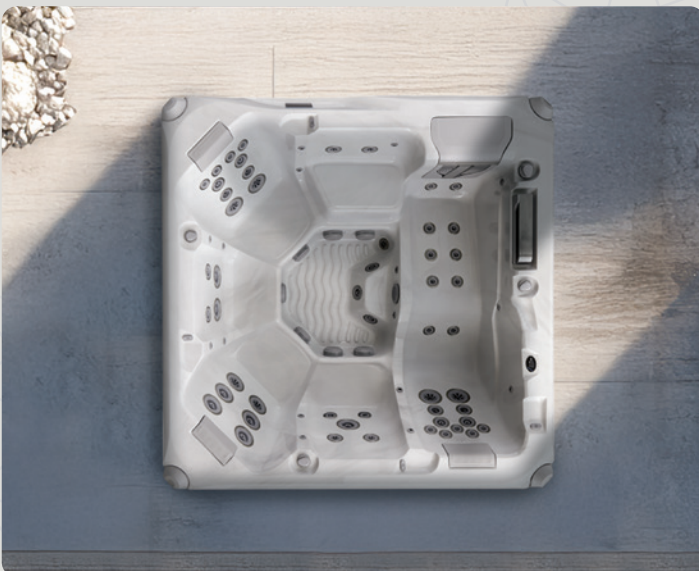

Istumapaikat	6
Mitat	2,300 x 2,300 x 940 mm
Istuinjärjestys	5 Istuimet + 1 Lepotuoli
Kuiva-/märkäpaino	369 kg / 1,869 kg
Vesitilavuus	1,500 Litrat
Kokonaissuutin	49
*Sähkösyöttö (yksivaiheinen)	40 Amp
*Sähkösyöttö (kolmivaihe)	16 Amp
Lämmitin	Gecko 3 kw
Pumput	1 x 3 HP VMS + 2 x 3 HP
Kiertovesipumppu	1 x 0.35 HP
Tarvittavat suodattimet	2 x SS01