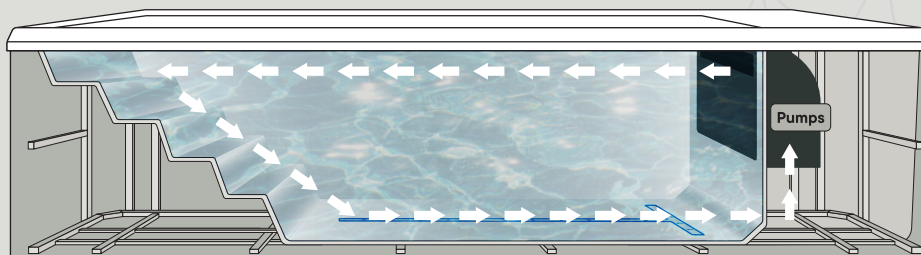

Yksi aukko. Kaikki palvelut.

Perinteinen maahan upotettu uima-allas vaatii viereensä erillisen laitetilan tai huoltokuilun, toisen betonirakenteen, lisää kaivutöitä, lisää kustannuksia sekä pysyvän rakenteen puutarhaan. AquaSolus Mini Pools -uima-altaat eivät vaadi näitä.

Kaikki pumput, suodattimet, lämmittimet, otsonigeneraattorit ja sähköliitännät on sijoitettu yhden vesitiiviin huoltoluukun alle yläkannelle. Huolto suoritetaan ylhäältä käsin, ulkoilmassa, uima-altaan ollessa edelleen täynnä vettä. Luukku on suljettuna tasan ympäröivän pinnan kanssa ja katoaa väriltään sopivan EVA-peitteen alle.

- Ei huoltokuilua. Ei bunkkeria. Ei toista betonirakennetta.
- Kaikki tekniset komponentit huolletaan uima-altaan yläpuolelta.
- Luukku sulkeutuu tasan uima-altaan pinnan kanssa. Väriltään sopiva EVA-peite.